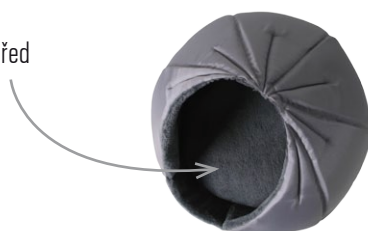

# Kukaň King

Materiál	impregnovaná látka/coral fleece
Výplň	molitan, polštářek - duté vlákno
Rozměr	průměr 45 cm, výška 40 cm průměr 60 cm, výška 45 cm Trendy - průměr 50 cm, výška 55 cm

King Trendy

Vyjímatelný střed