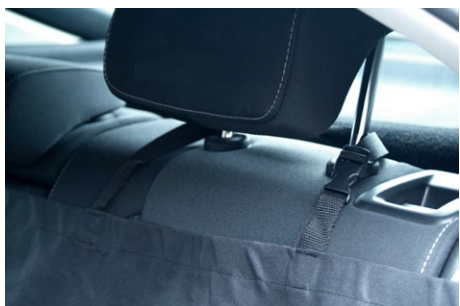

## Ochranný přehoz zadních sedadel Economy

Praktické řešení ochrany interiéru automobilu od chlupů, špíny a mechanického poškození  
Vyroben z vysoce kvalitního nepromokavého materiálu  
Univerzální rozměr, vhodný pro různé typy automobilů  
Otvory pro připoutání psa do bezpečnostních pásů  
Snadná instalace nastavitelnými popruhy k opěrkám  
Dodáváno včetně přepravního vaku  
Šířka 130 cm