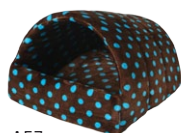

Kukaň

Materiál	coral fleece
Výplň	molitan, polštářek - duté vlákno
Rozměr	40x32 cm

Vyjímatelný střed

A2

A4

A11

A12

A17

A18

A21

A22

A23

A25

A26

A27

A28

A30

A31

A32

Kukaň House

Materiál	coral fleece
Výplň	molitan
Rozměr	40x36 cm, 48x38 cm
Luxusní poležení	

A26

A55

A57

A60

A61

A63

A64

A65